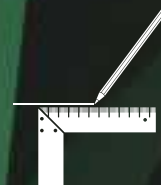

vallaseconomicas.es

info@vallaseconomicas.es

647 861 829

vallaseconomicas.es